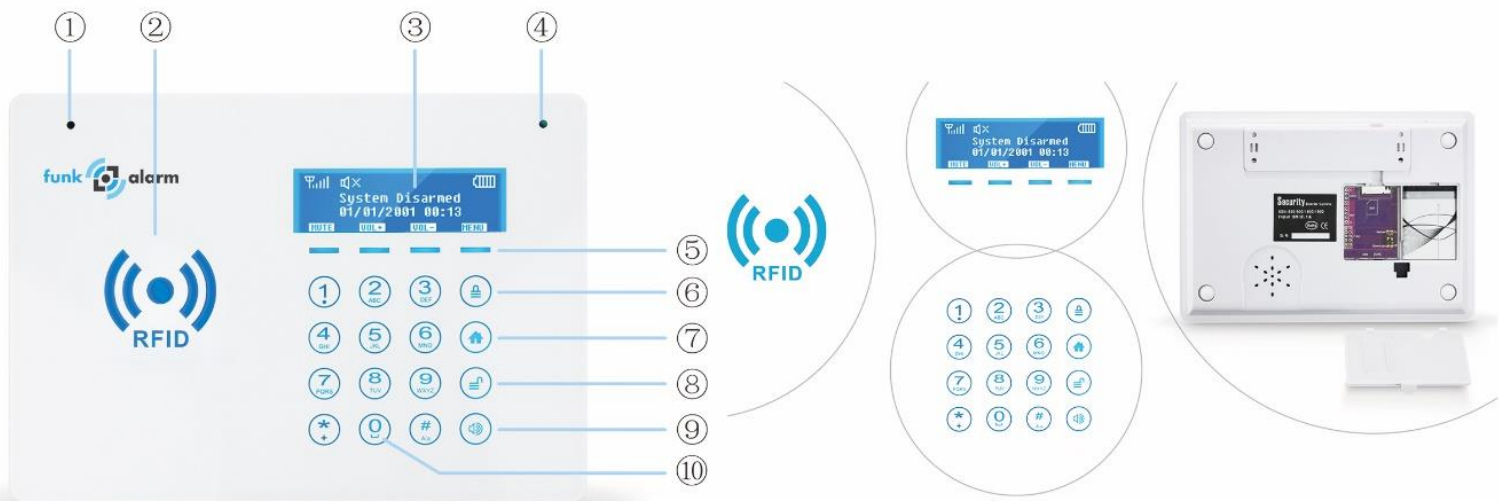

**Professionelle Alarmsysteme
mehr auf www.funk-alarm.ch**

SMART series Pro Smart Home Alarm System

- App Steuerung
- RFID und GSM Unterstützung
- Contact ID Protokoll
- Innovatives Design
- 50 Wireless & 2 Wired Zonen

- LCD Display mit Touch Buttons
- Ultradünnes Design
- Wireless Sirene
- Sensor Batterie Benachrichtigung

1. GSM Verbindung
2. RFID Batch Bereich
3. LCD Display
4. Sensormelder
5. Menu Tasten touch

6. Alarmanlage aktivieren
7. Home Modus
8. Alarmanlage deaktivieren
9. Panikknopf
10. Eingabetastatur